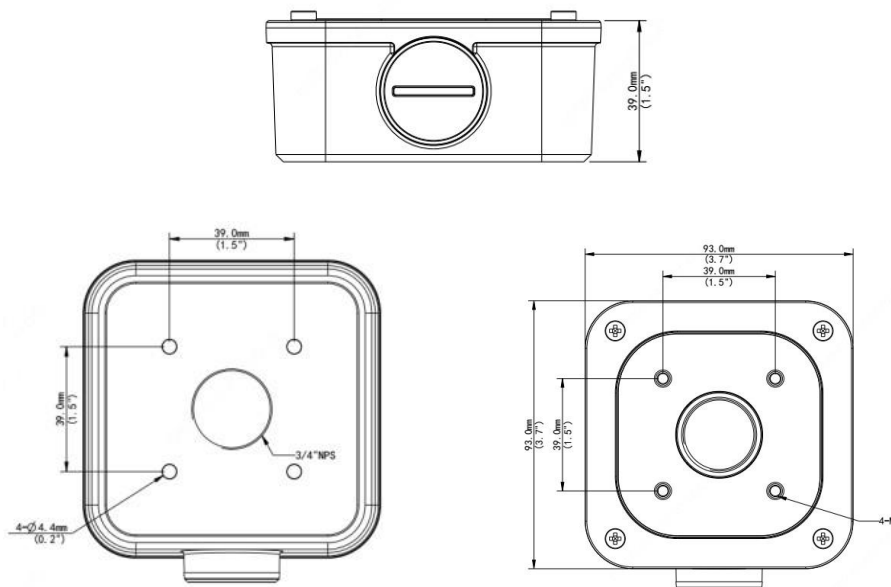

Specificaties

Junction box	
Toepassing	Aansluitdoos voor bullet camera
Afmetingen	93 × 93 × 39mm (3.66" × 3.66" × 1.54")
Gewicht	0.2kg (0.44lb)
Materiaal	Aluminium legering

Afmetingen

Arvio®

Utrecht, Nederland

info@arvio.nl

+31 30 30 36 700

arvio.nl

2024