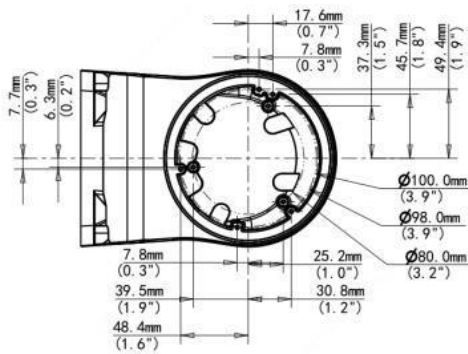

Muurbeugel voor turret camera

ARV-A-D2

Specificaties

Muurbeugel	
Toepassing	Muur installatie voor turret camera
Afmetingen	126.7 × 126.4 × 183.4mm (4.99" × 4.98" × 7.22")
Gewicht	0.52kg (1.15lb)
Materiaal	Aluminium legering

Afmetingen

Arvio®

Utrecht, Nederland

info@arvio.nl

+31 30 30 36 700

arvio.nl

2024