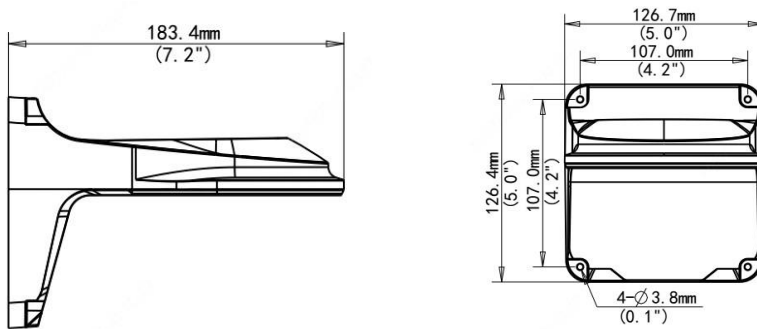

Muurbeugel voor turret camera

ARV-A-D2

Specificaties

Muurbeugel	
Toepassing	Muur installatie voor turret camera
Afmetingen	126.7 × 126.4 × 183.4mm (4.99" × 4.98" × 7.22")
Gewicht	0.52kg (1.15lb)
Materiaal	Aluminium legering

Afmetingen

Arvio®

Utrecht, Nederland

info@arvio.nl

+31 30 30 36 700

arvio.nl

2024